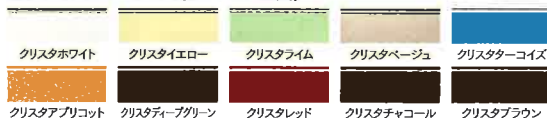

ガスの直火によって、かまどと同じ火加減で浸し、炊き上げ蒸らしを行い、本物のかまどで炊いたようなごはん本来の味を実現します。

リンナイ(株)製 RR-055MST(SL)

リンナイ(株)製 RR-100MST(BK)

最新のコンロはレンジフードと連動!

システムキッチン

「流し台」から「システムキッチン」へ。きっと毎日の料理が楽しくなるはず。

カラーバリエーション(全13色から選べます)

扉/クリスタルシリーズ(UVコート鏡面)