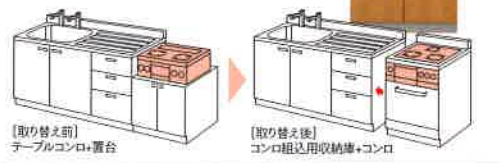

ビルトインコンロ用キャビネット

キッチンがスッキリ美しい！
下には収納スペースがたっぷり

クリーンecoタイプレンジフード

省電力タイプで、エネルギーのロスを削減します。

ノンフィルターでお手入れ簡単。いつもキレイで音も静かです。約半日の施工で最新フードに

古いレンジフードタイプも換気扇タイプも取り替えOK! スタイリッシュに生まれ変わります

ガス炊飯器 かまどと同じ包み炊き。おいしいごはんはやっぱりガスですね